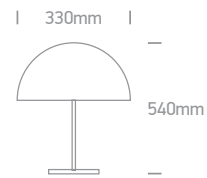

Order Code	Colour	Watts	Input	Class		Notes
61058A/C	Chrome	26W	100-240V		1	-

Chrome Classic

Metal

61036 | 2x11W | E14 | Metal

IP20

61038 | 20W | E27 | Metal

IP20

61038B | 15W | E14 | Metal