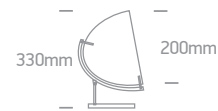

Order Code	Colour	Watts	Input	Class		Notes
61058A/C	Chrome	26W	100-240V		1	-

Chrome Classic

Metal

61036 | 2x11W | E14 | Metal

IP20

61038 | 20W | E27 | Metal

IP20

61038B | 15W | E14 | Metal