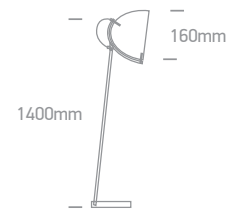

Order Code	Colour	Watts	Input	Class		Notes
61036/C	Chrome	2x11W	100-240V	☐	1	-
61038/C	Chrome	20W	100-240V	☐	1	-
61038B/C	Chrome	15W	100-240V	☐	1	-