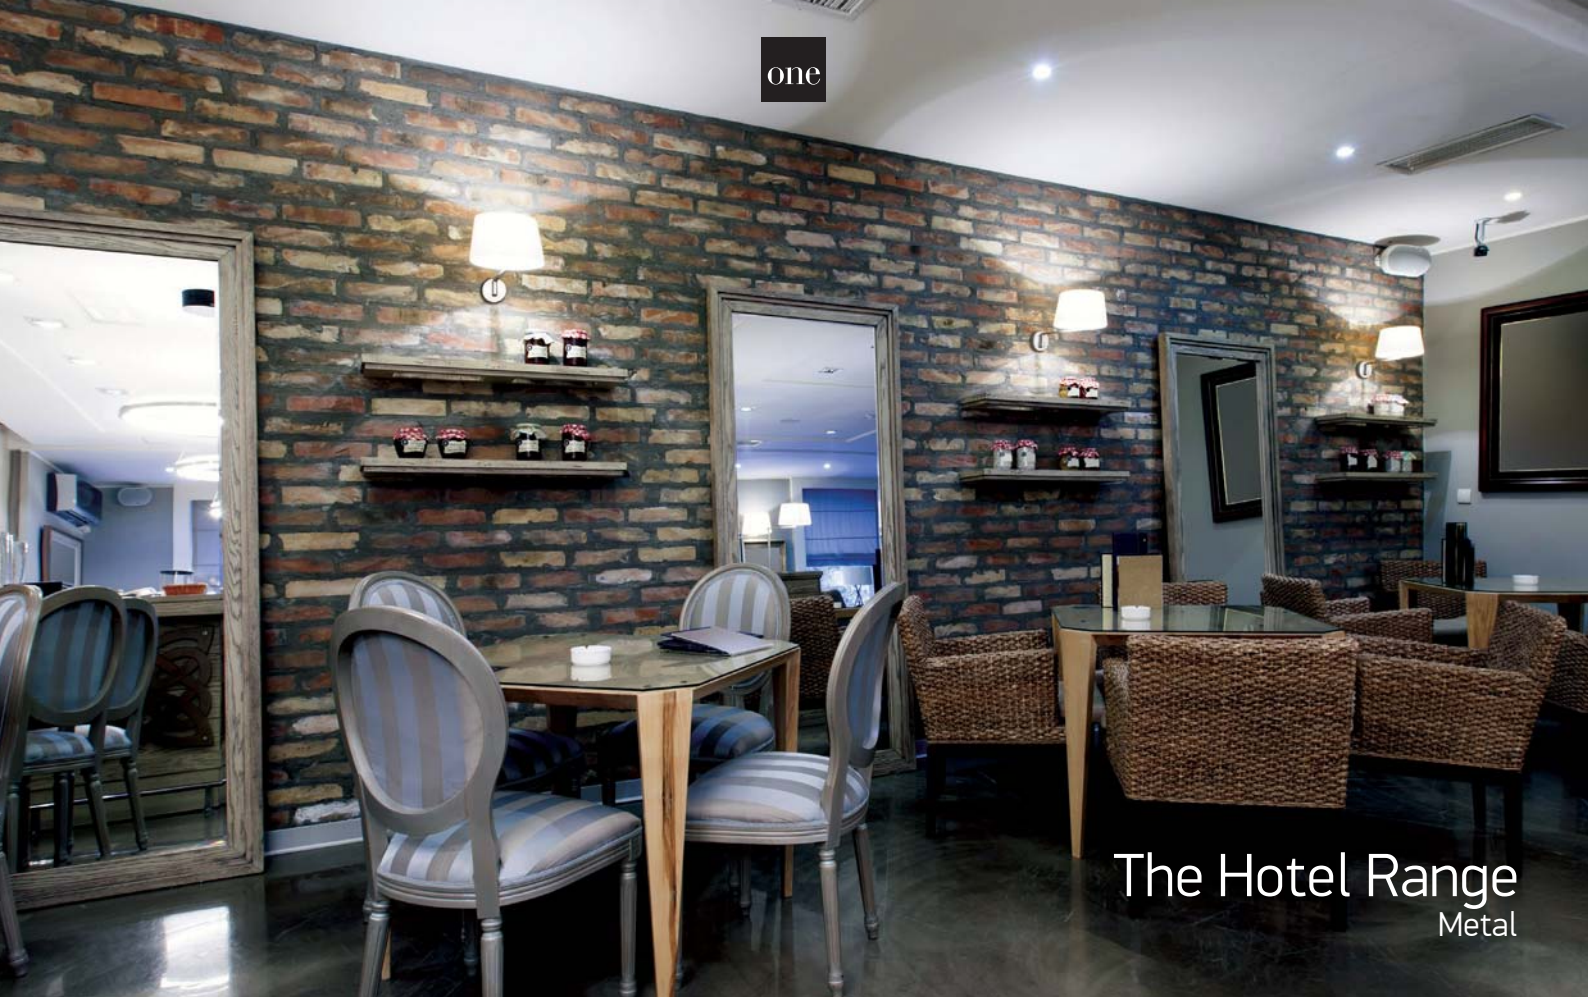

63052 | 40W | E27 | Metal | Pendant

IP20

Suitable for 9G06F LED flame lamp.

Order Code	Colour	Watts	Input	Class		Notes
61050A	Antique oriental	40W	100-240V		1	-
61050B	Antique oriental	40W	100-240V		1	-
63052	Antique oriental	40W	100-240V		1	-